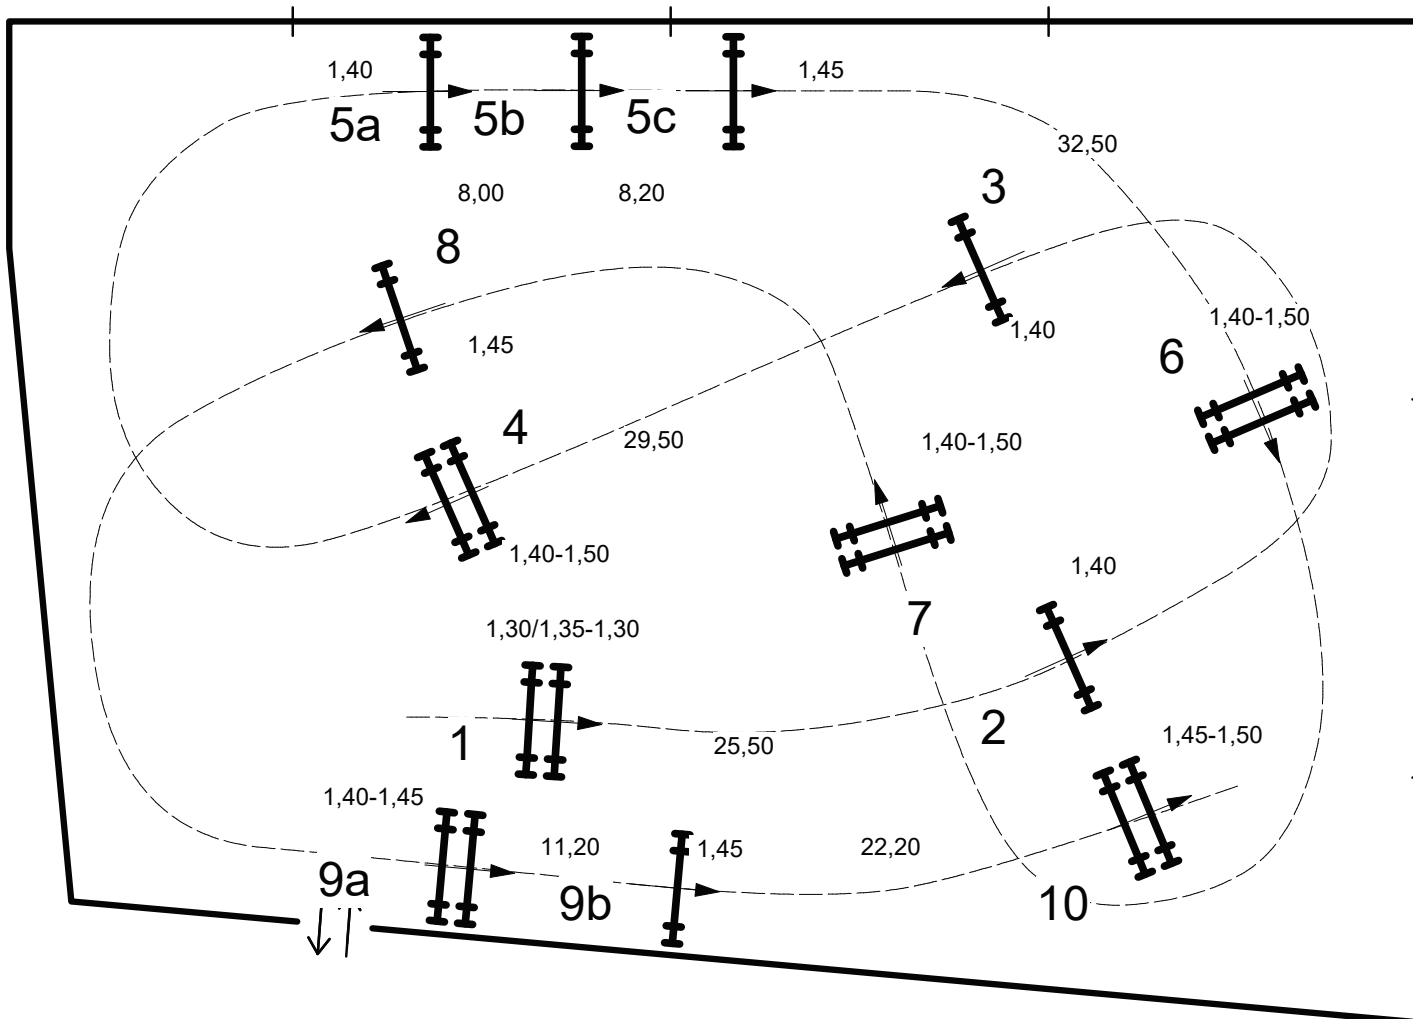

CENTRO ECUESTRE SAN PEDRO 2017

CAMPEONATO ESTATAL NUEVO LEON 2017

- HEIGHT: 1.40
- DISTANCE: 400m
- DISTANCE: 0 m
- SPEED: 350m/min
- TIME ALLOWED: 69 sec
- J/O TIME ALLOWED: sec
- FIRST ROUND: 1-10
- JUMP OFF: 3,2,7,8,9a,9b,10

1.45 Jinetes Jóvenes,
Clásico y Abierta
238.2.2

1.20 Abierta 238.2.2
1.25 Juvenil "B",
Low Amateur
y Abierta 238.2.2

WORLDWIDE
EQUESTRIAN SOLUTIONS

Course Designer: Oscar Soberon

Dallas, Texas

www.worldwideequestrian.com